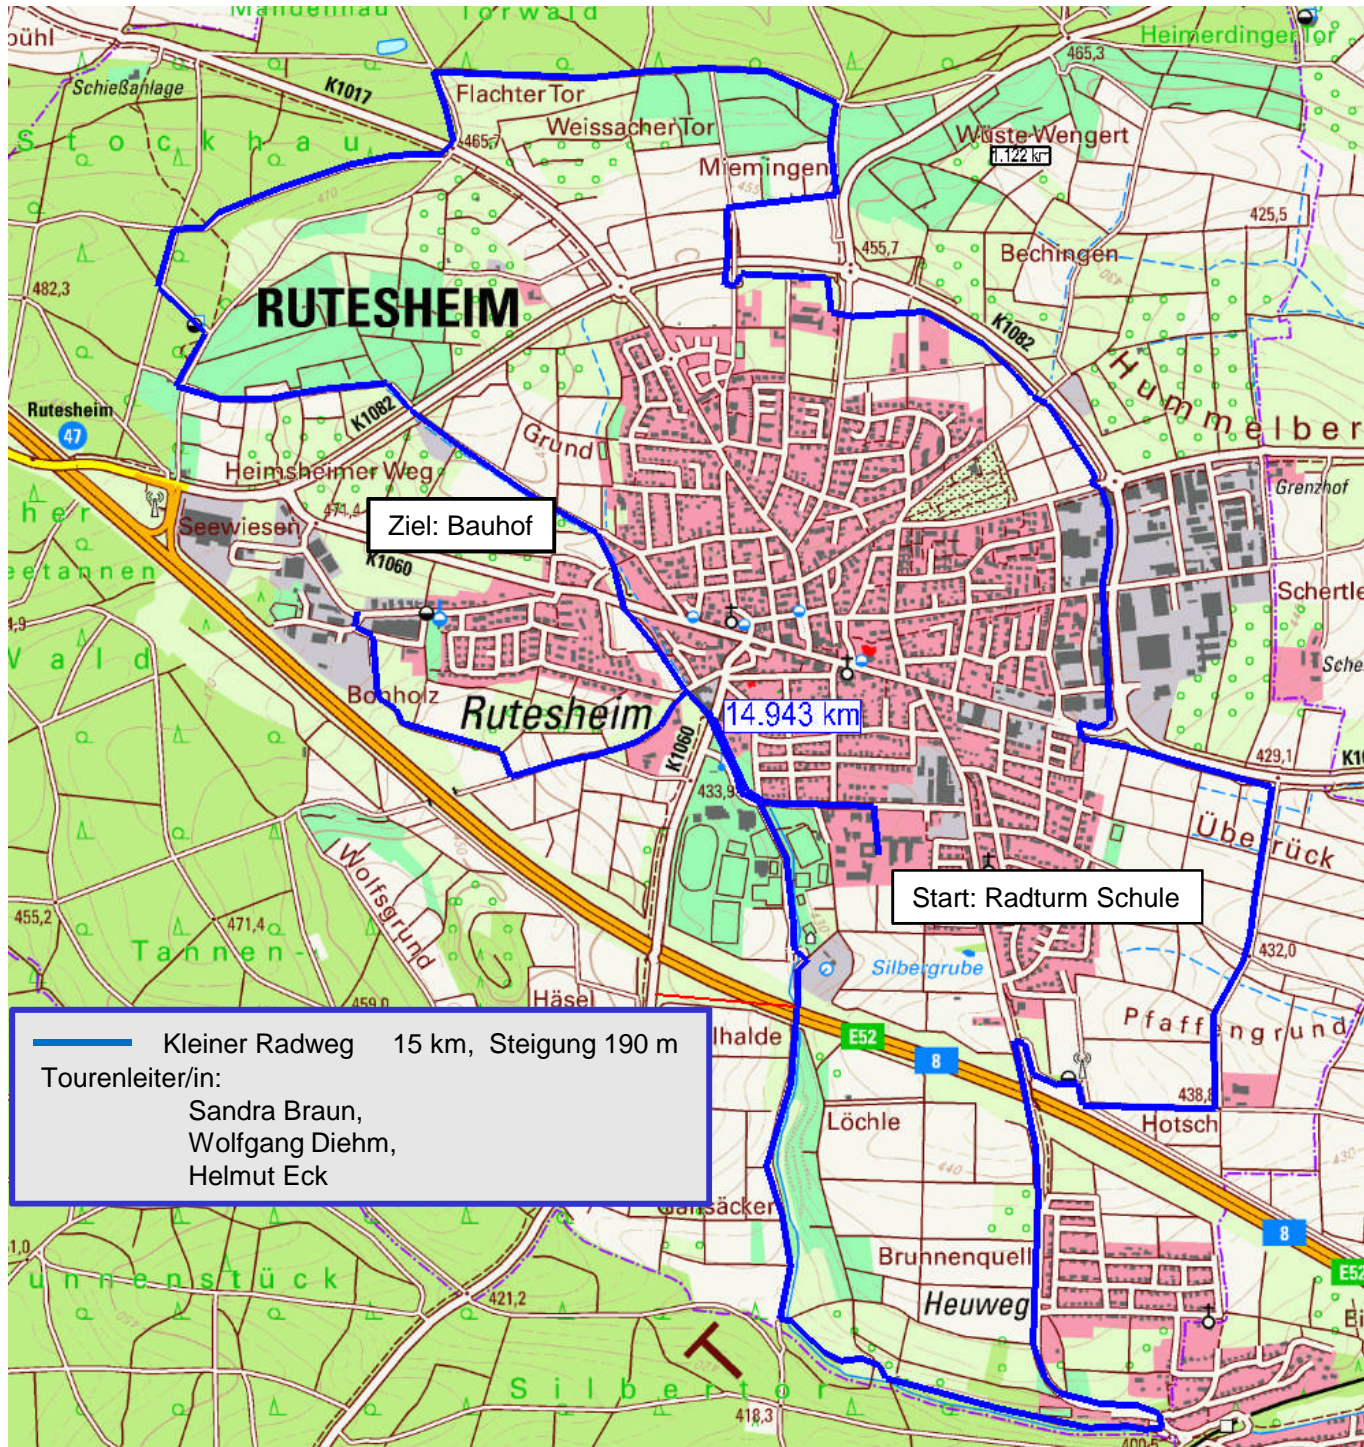

## Start-Fahrradtour für Schüler Stadtradeln Rutesheim

Einkehr: im Bauhof  
Rutesheim, DrescherStr. 47  
Das DRK Rutesheim sorgt für  
Getränke und Verpflegung.