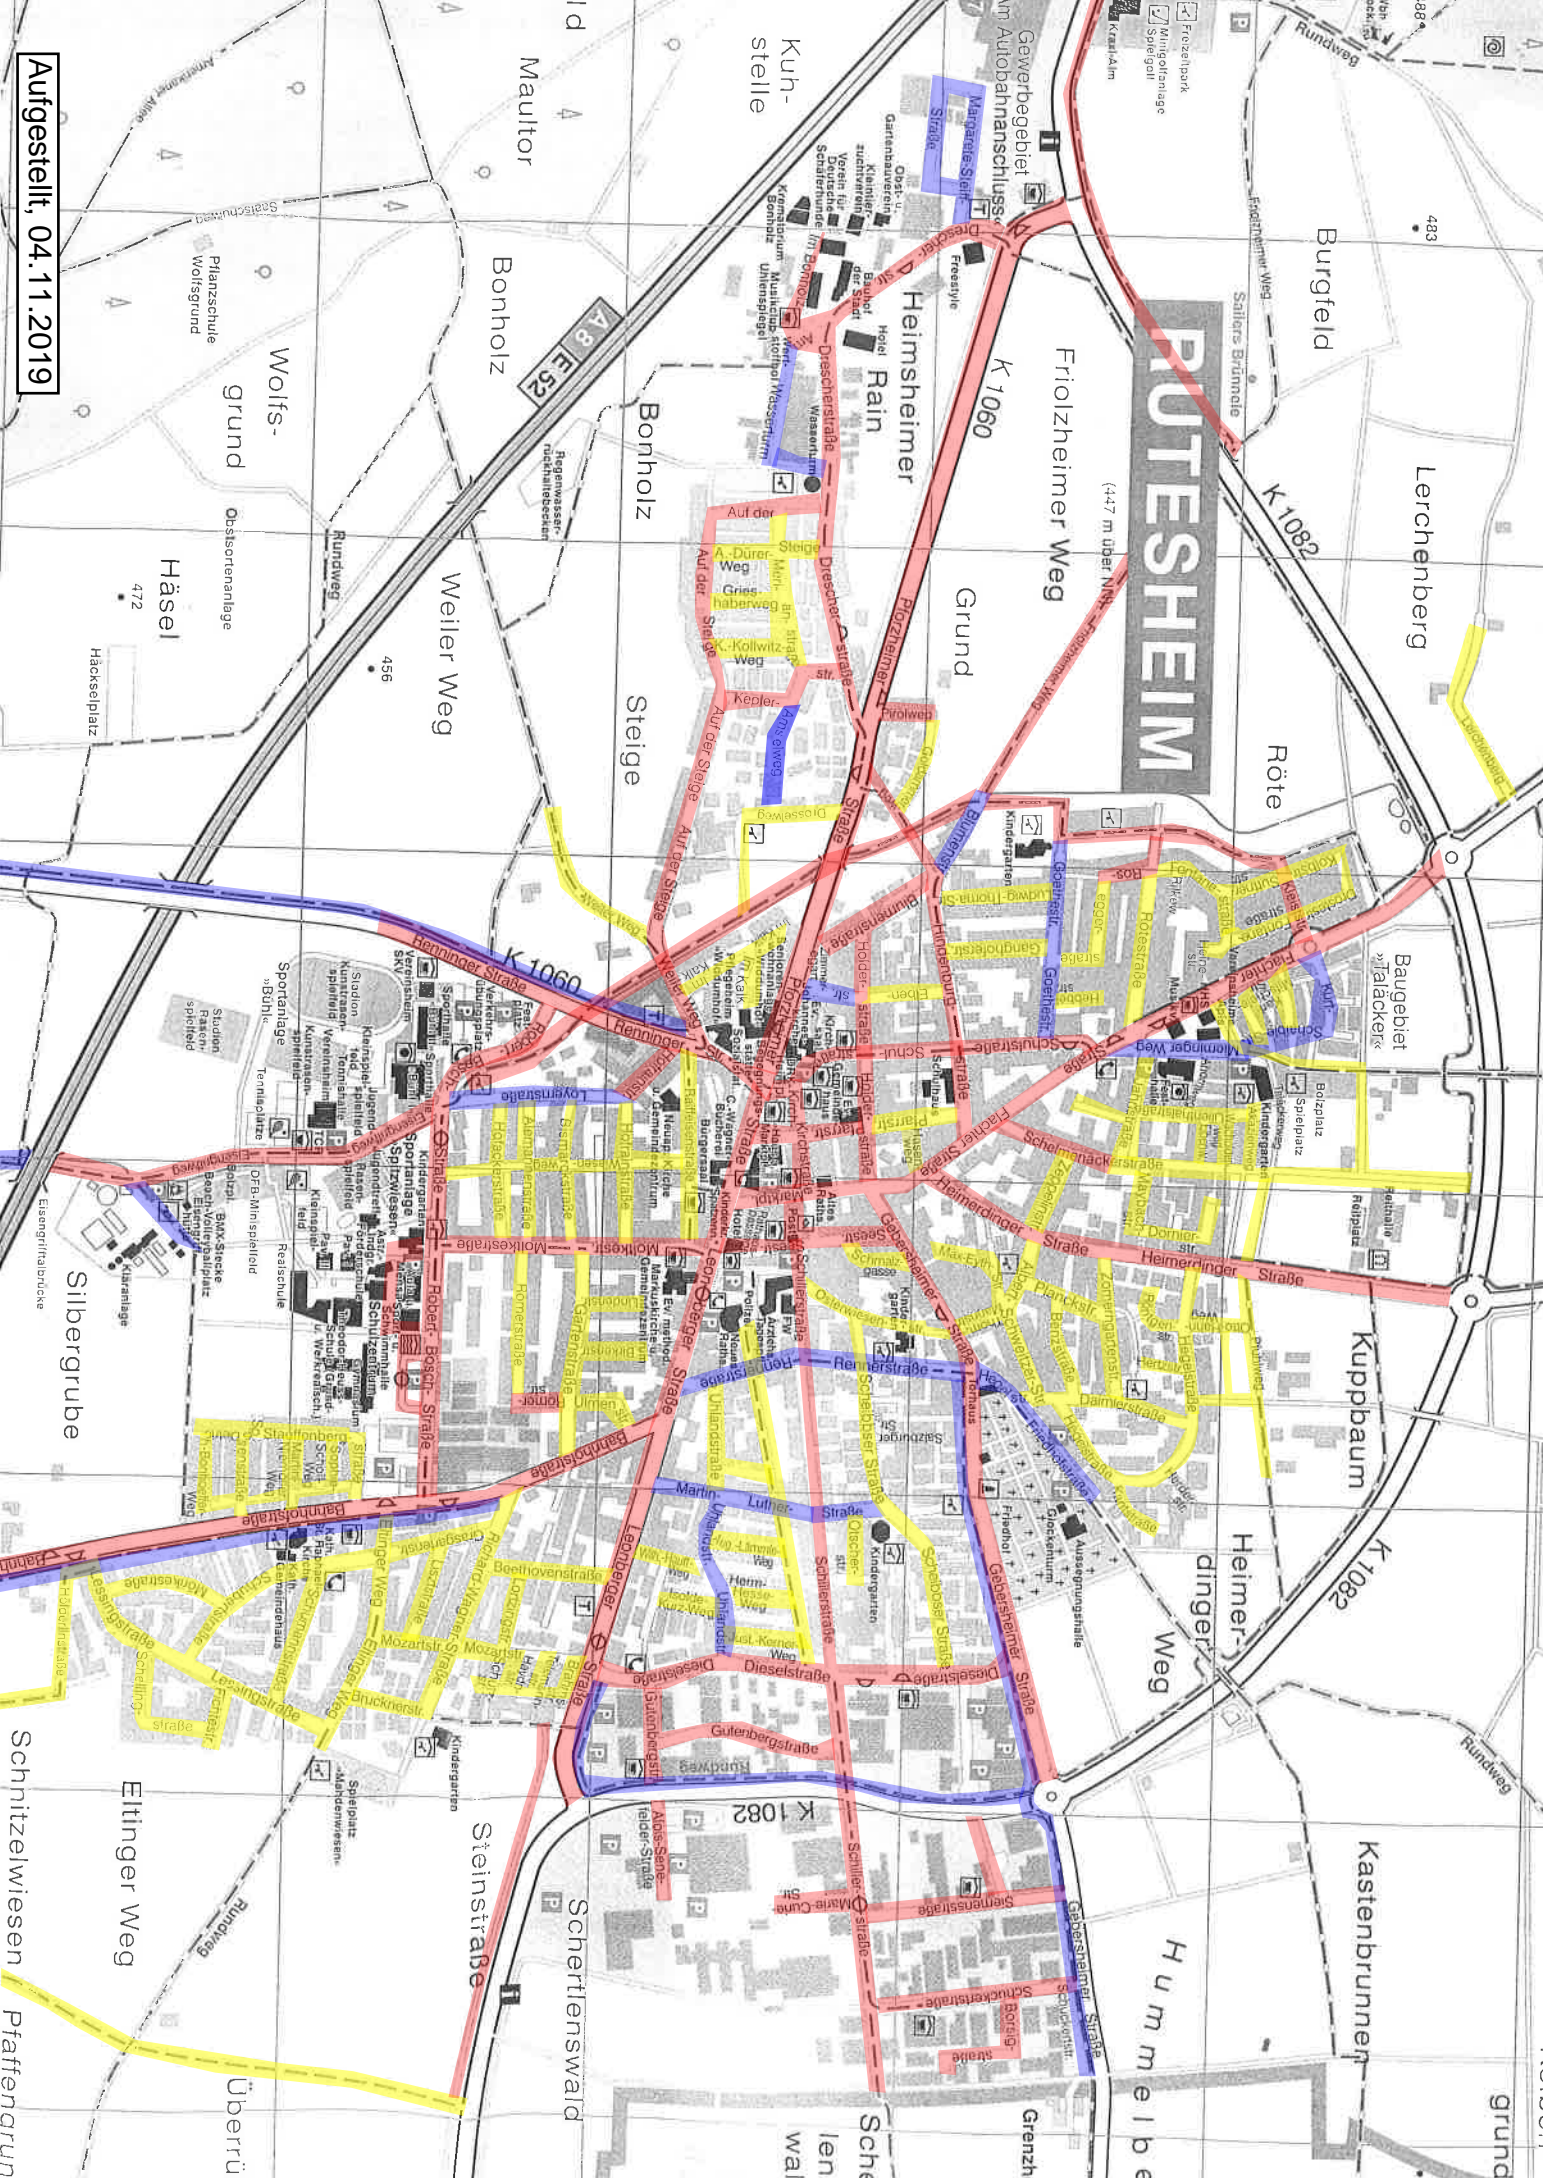

PUTESHEIM

(+47 m über N.N.)

Aufgestellt, 04.11.2019