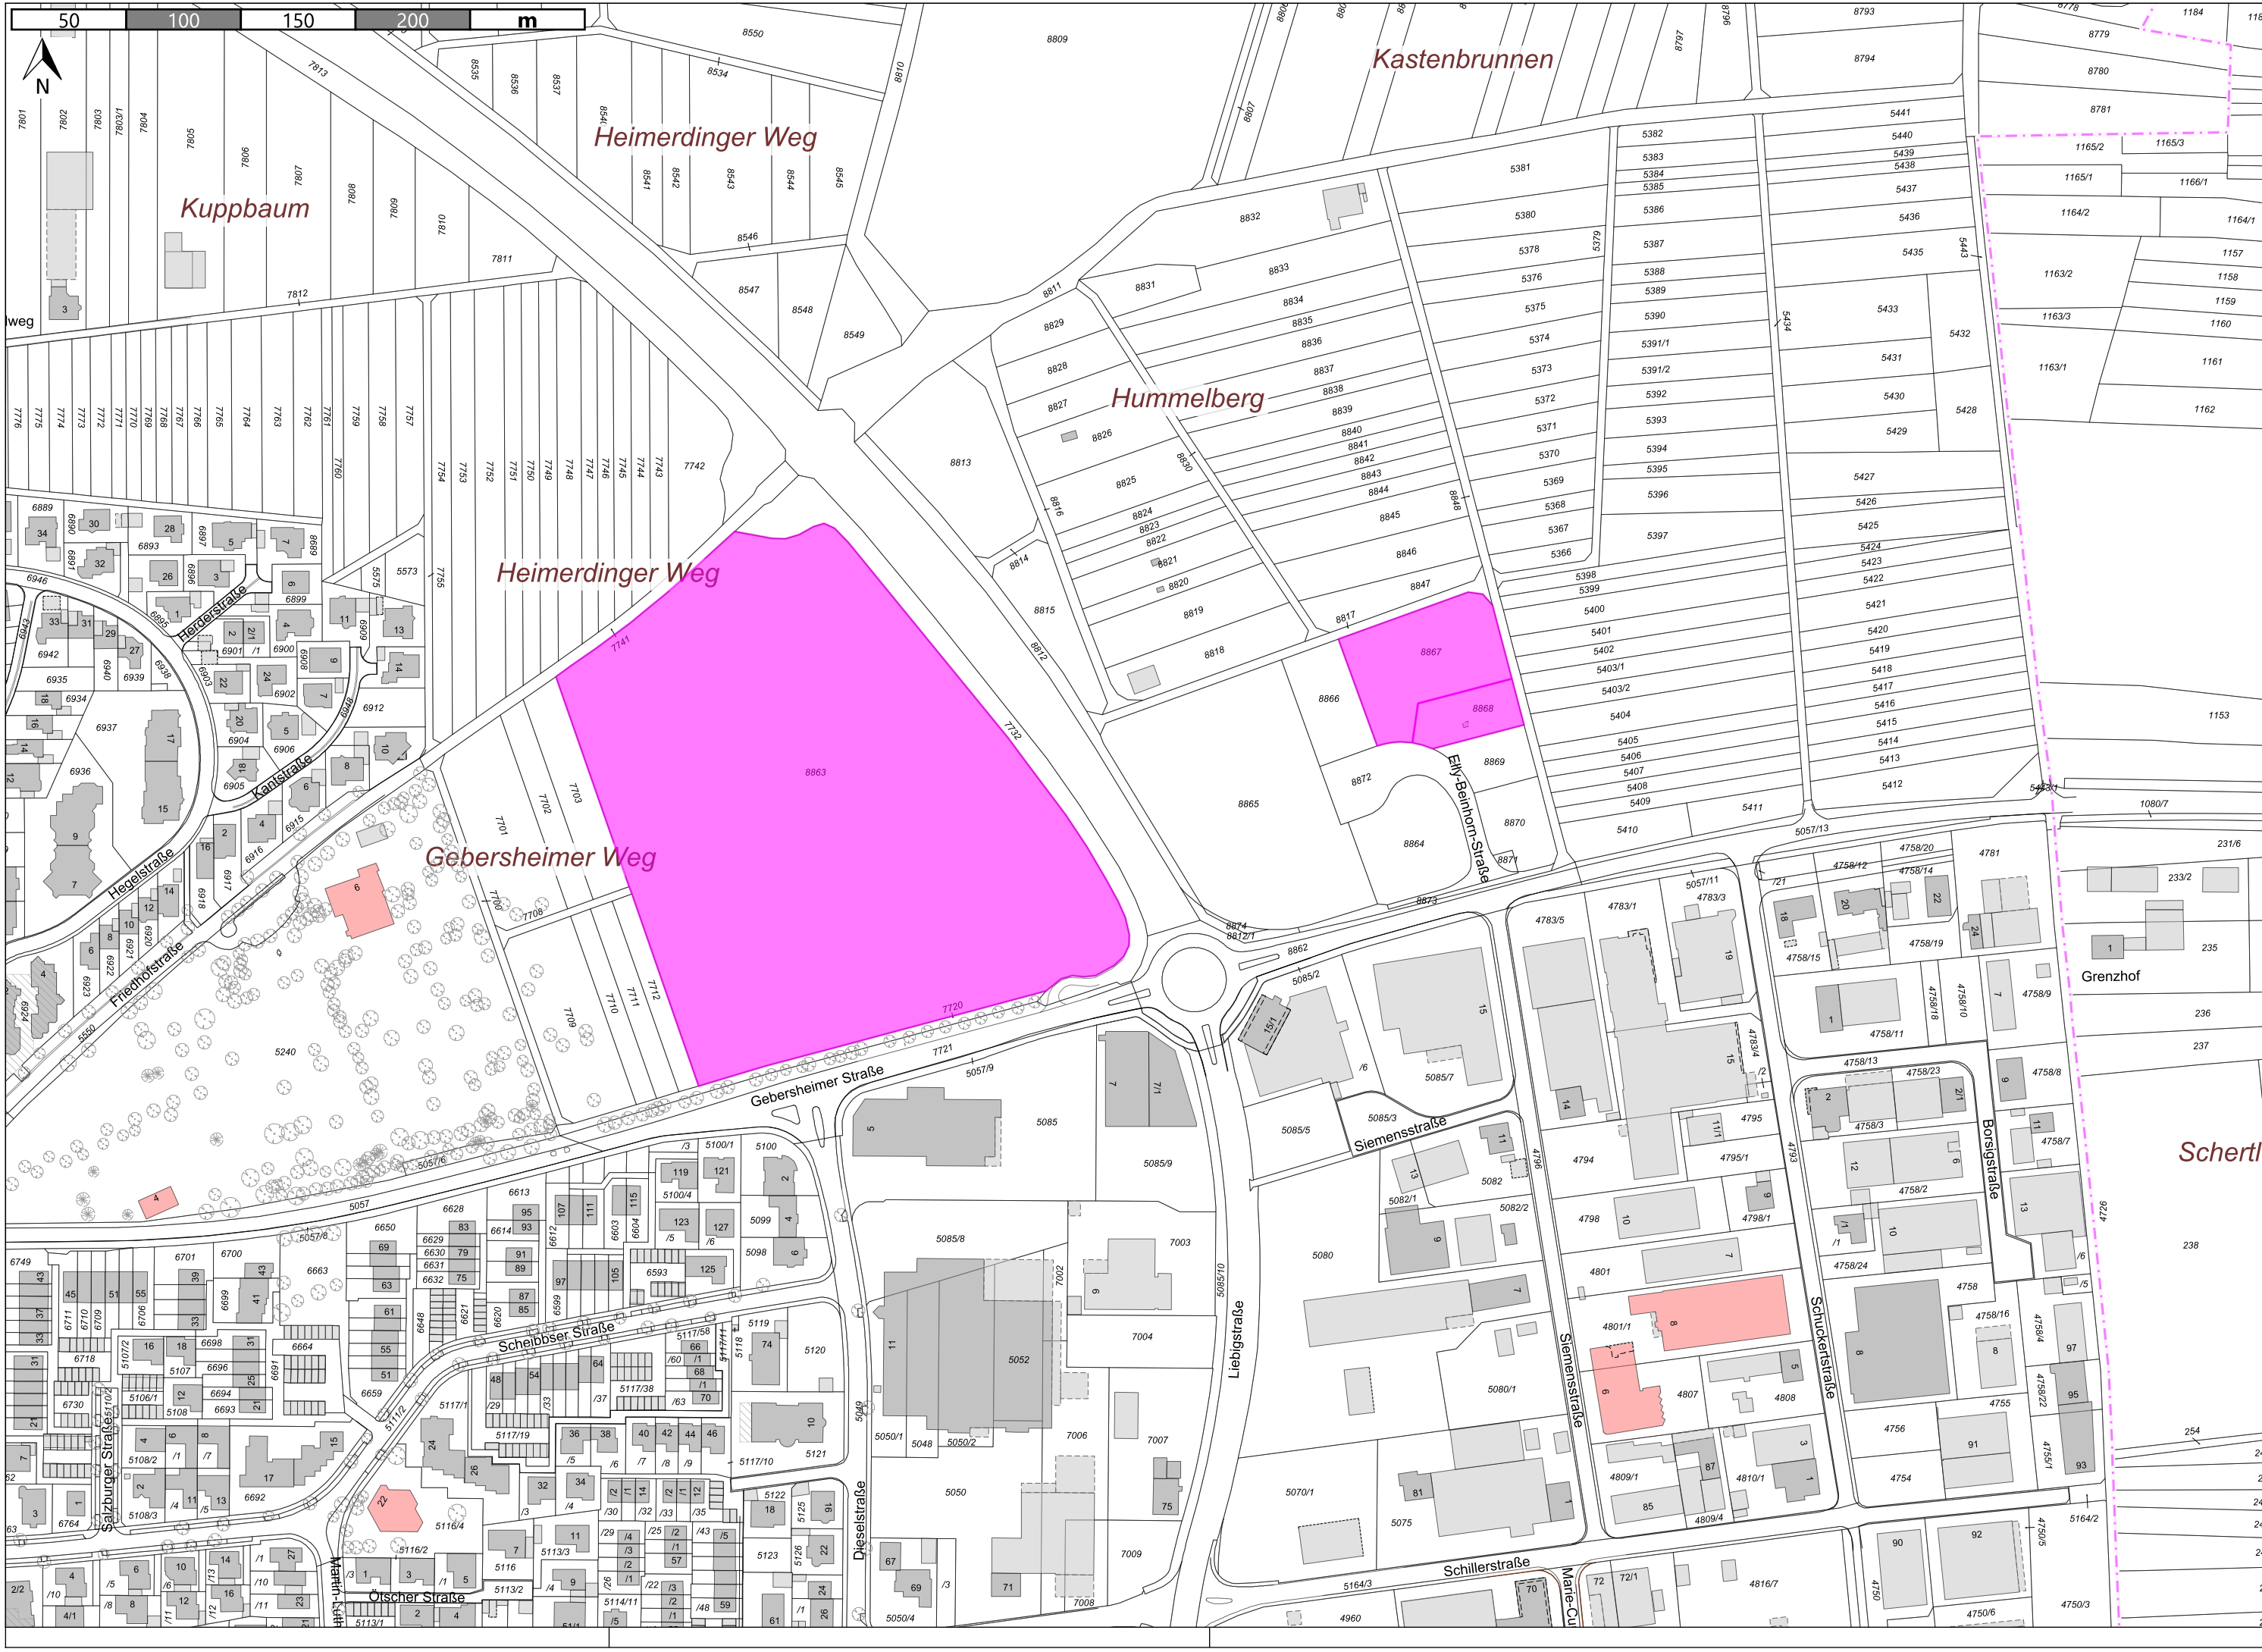

50 100 150 200 m

Kuppbaum

Heimerdinger Weg

Kastenbrunn

Hummelberg

Heimerdinger Weg

Gebersheimer Weg

Grenz

Schertle

Scheibßer Straße

Gebersheimer Straße

Siemensstraße

Schillerstraße

Otscher Straße

Schuckerstraße

Borsigstraße

Liebigstraße

Siemensstraße

Marie-Cu

weg

Salzburger Straße

Herderstraße

Karlstraße

Hegelstraße

Friedhofstraße

Martin-Luther

Elke-Beruhn-Straße