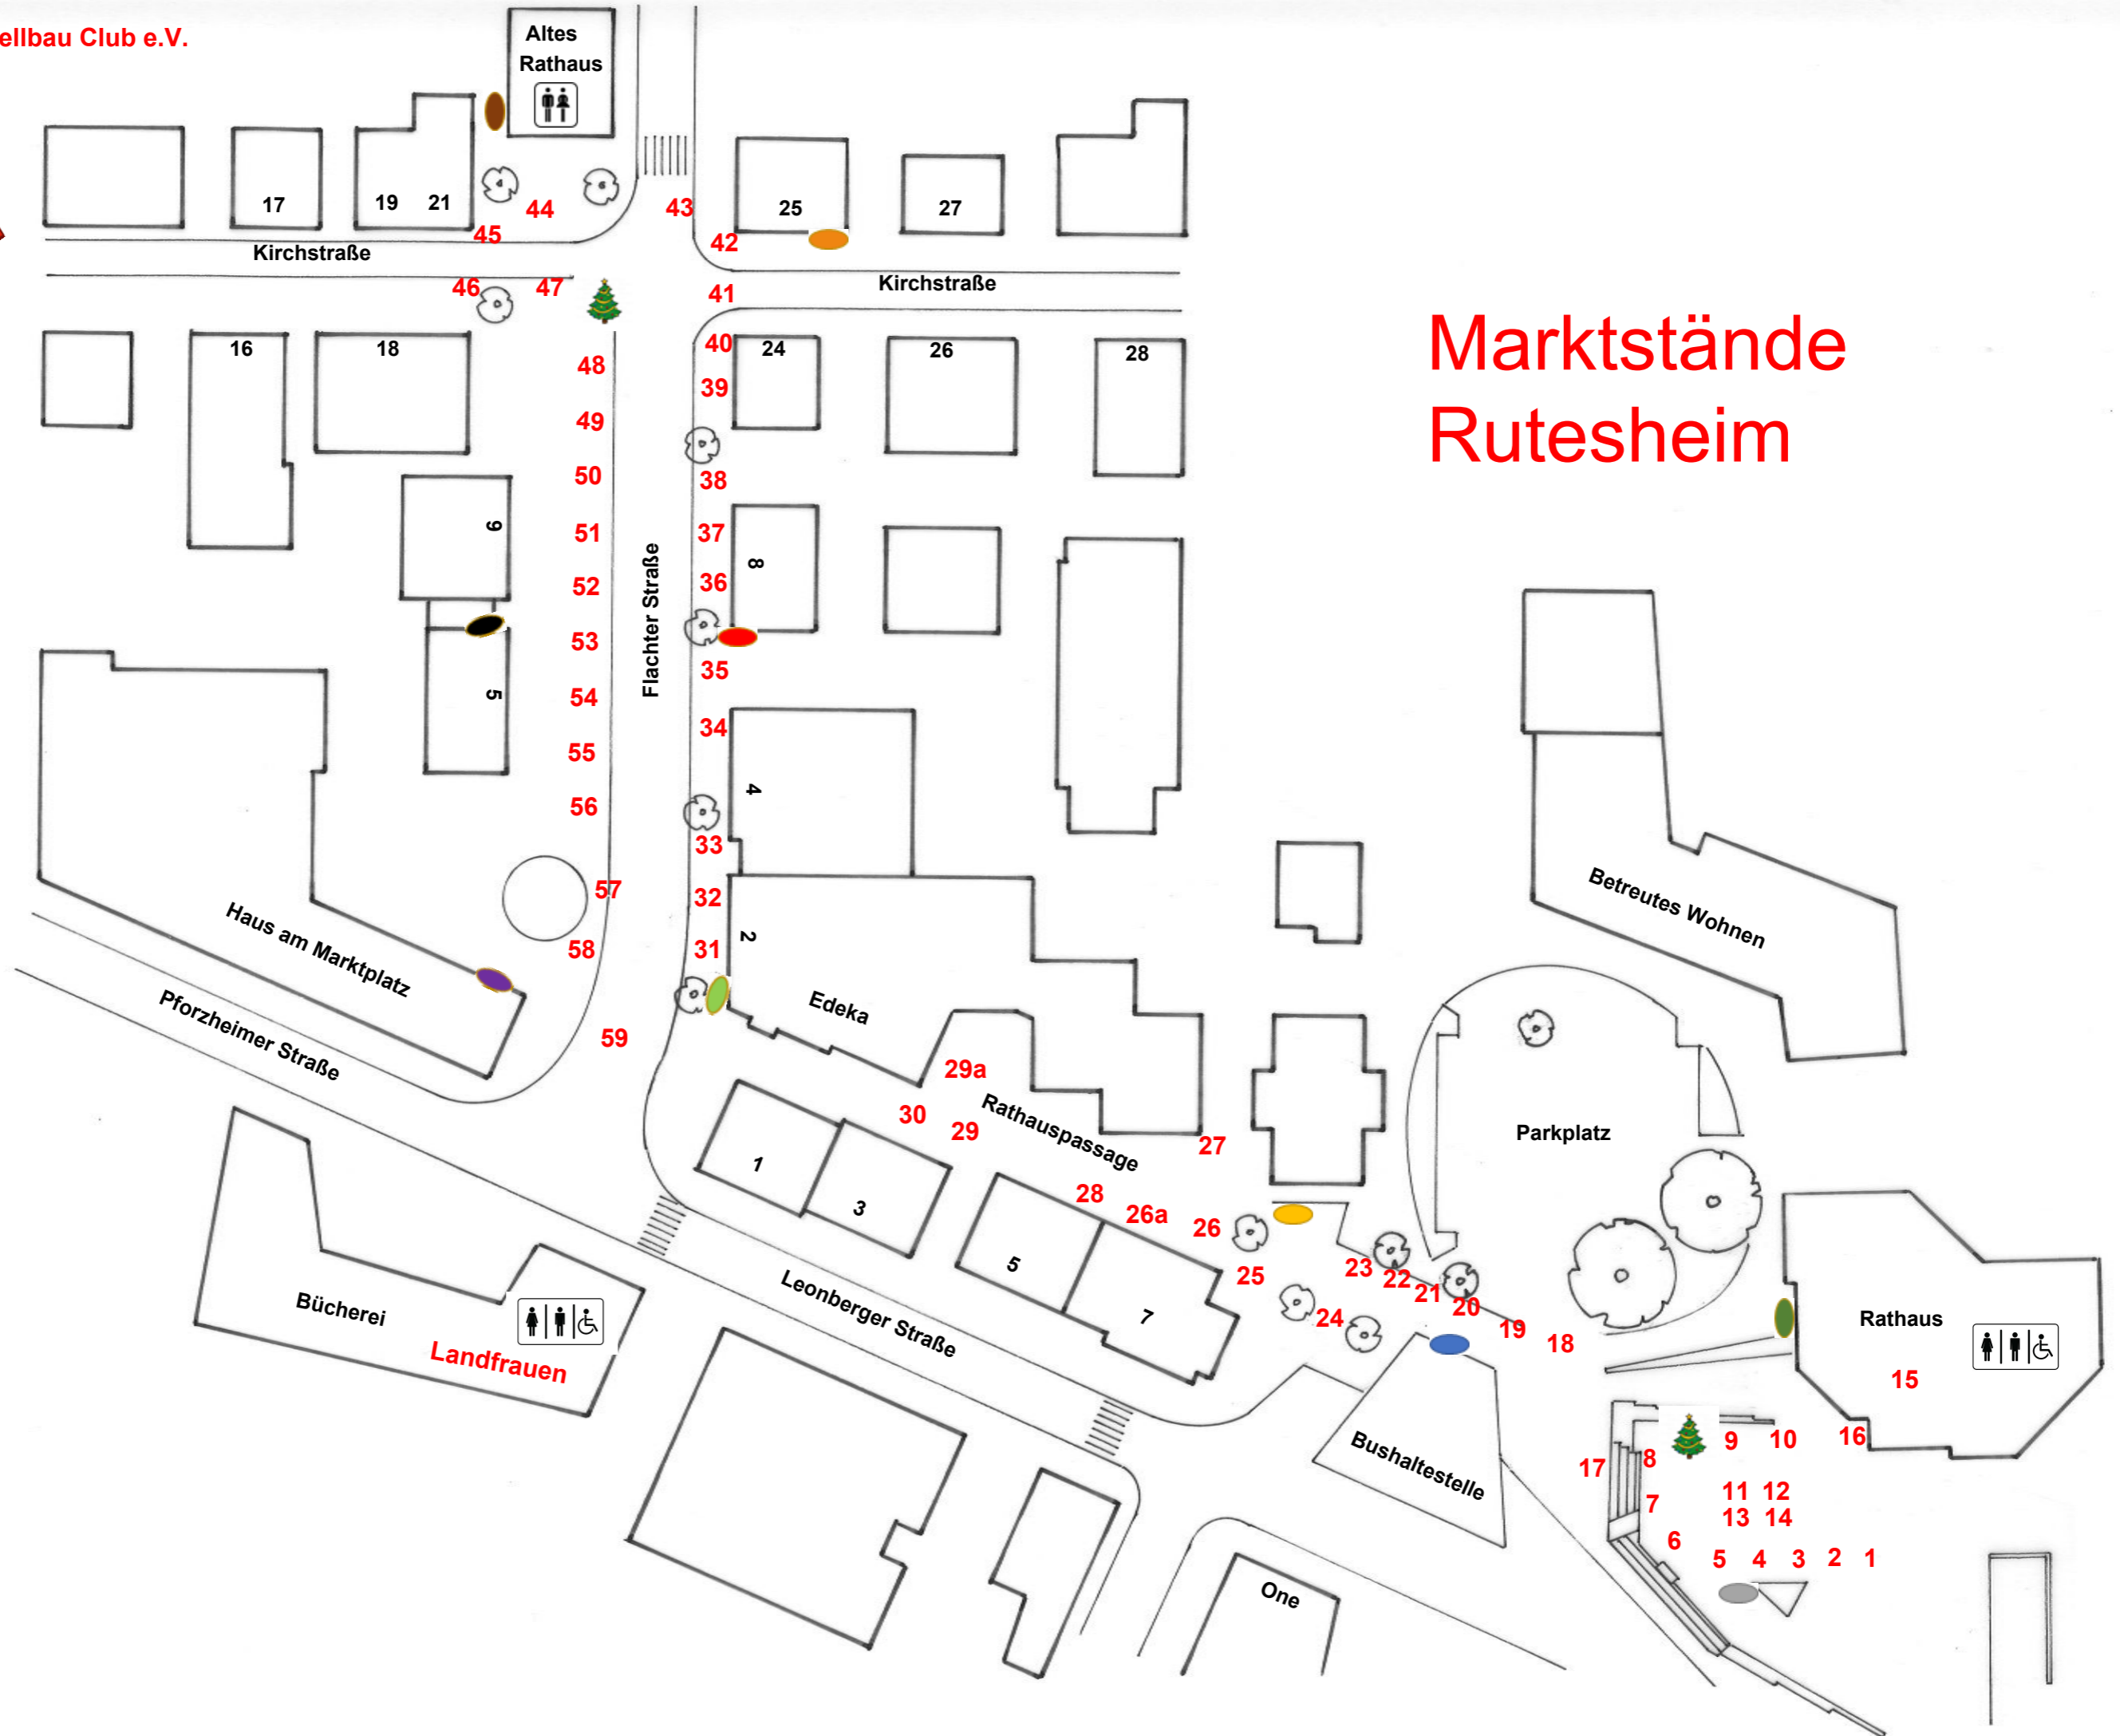

Rutesheimer Modellbau Club e.V.  
Pfarrstraße 18

# Marktstände Rutesheim