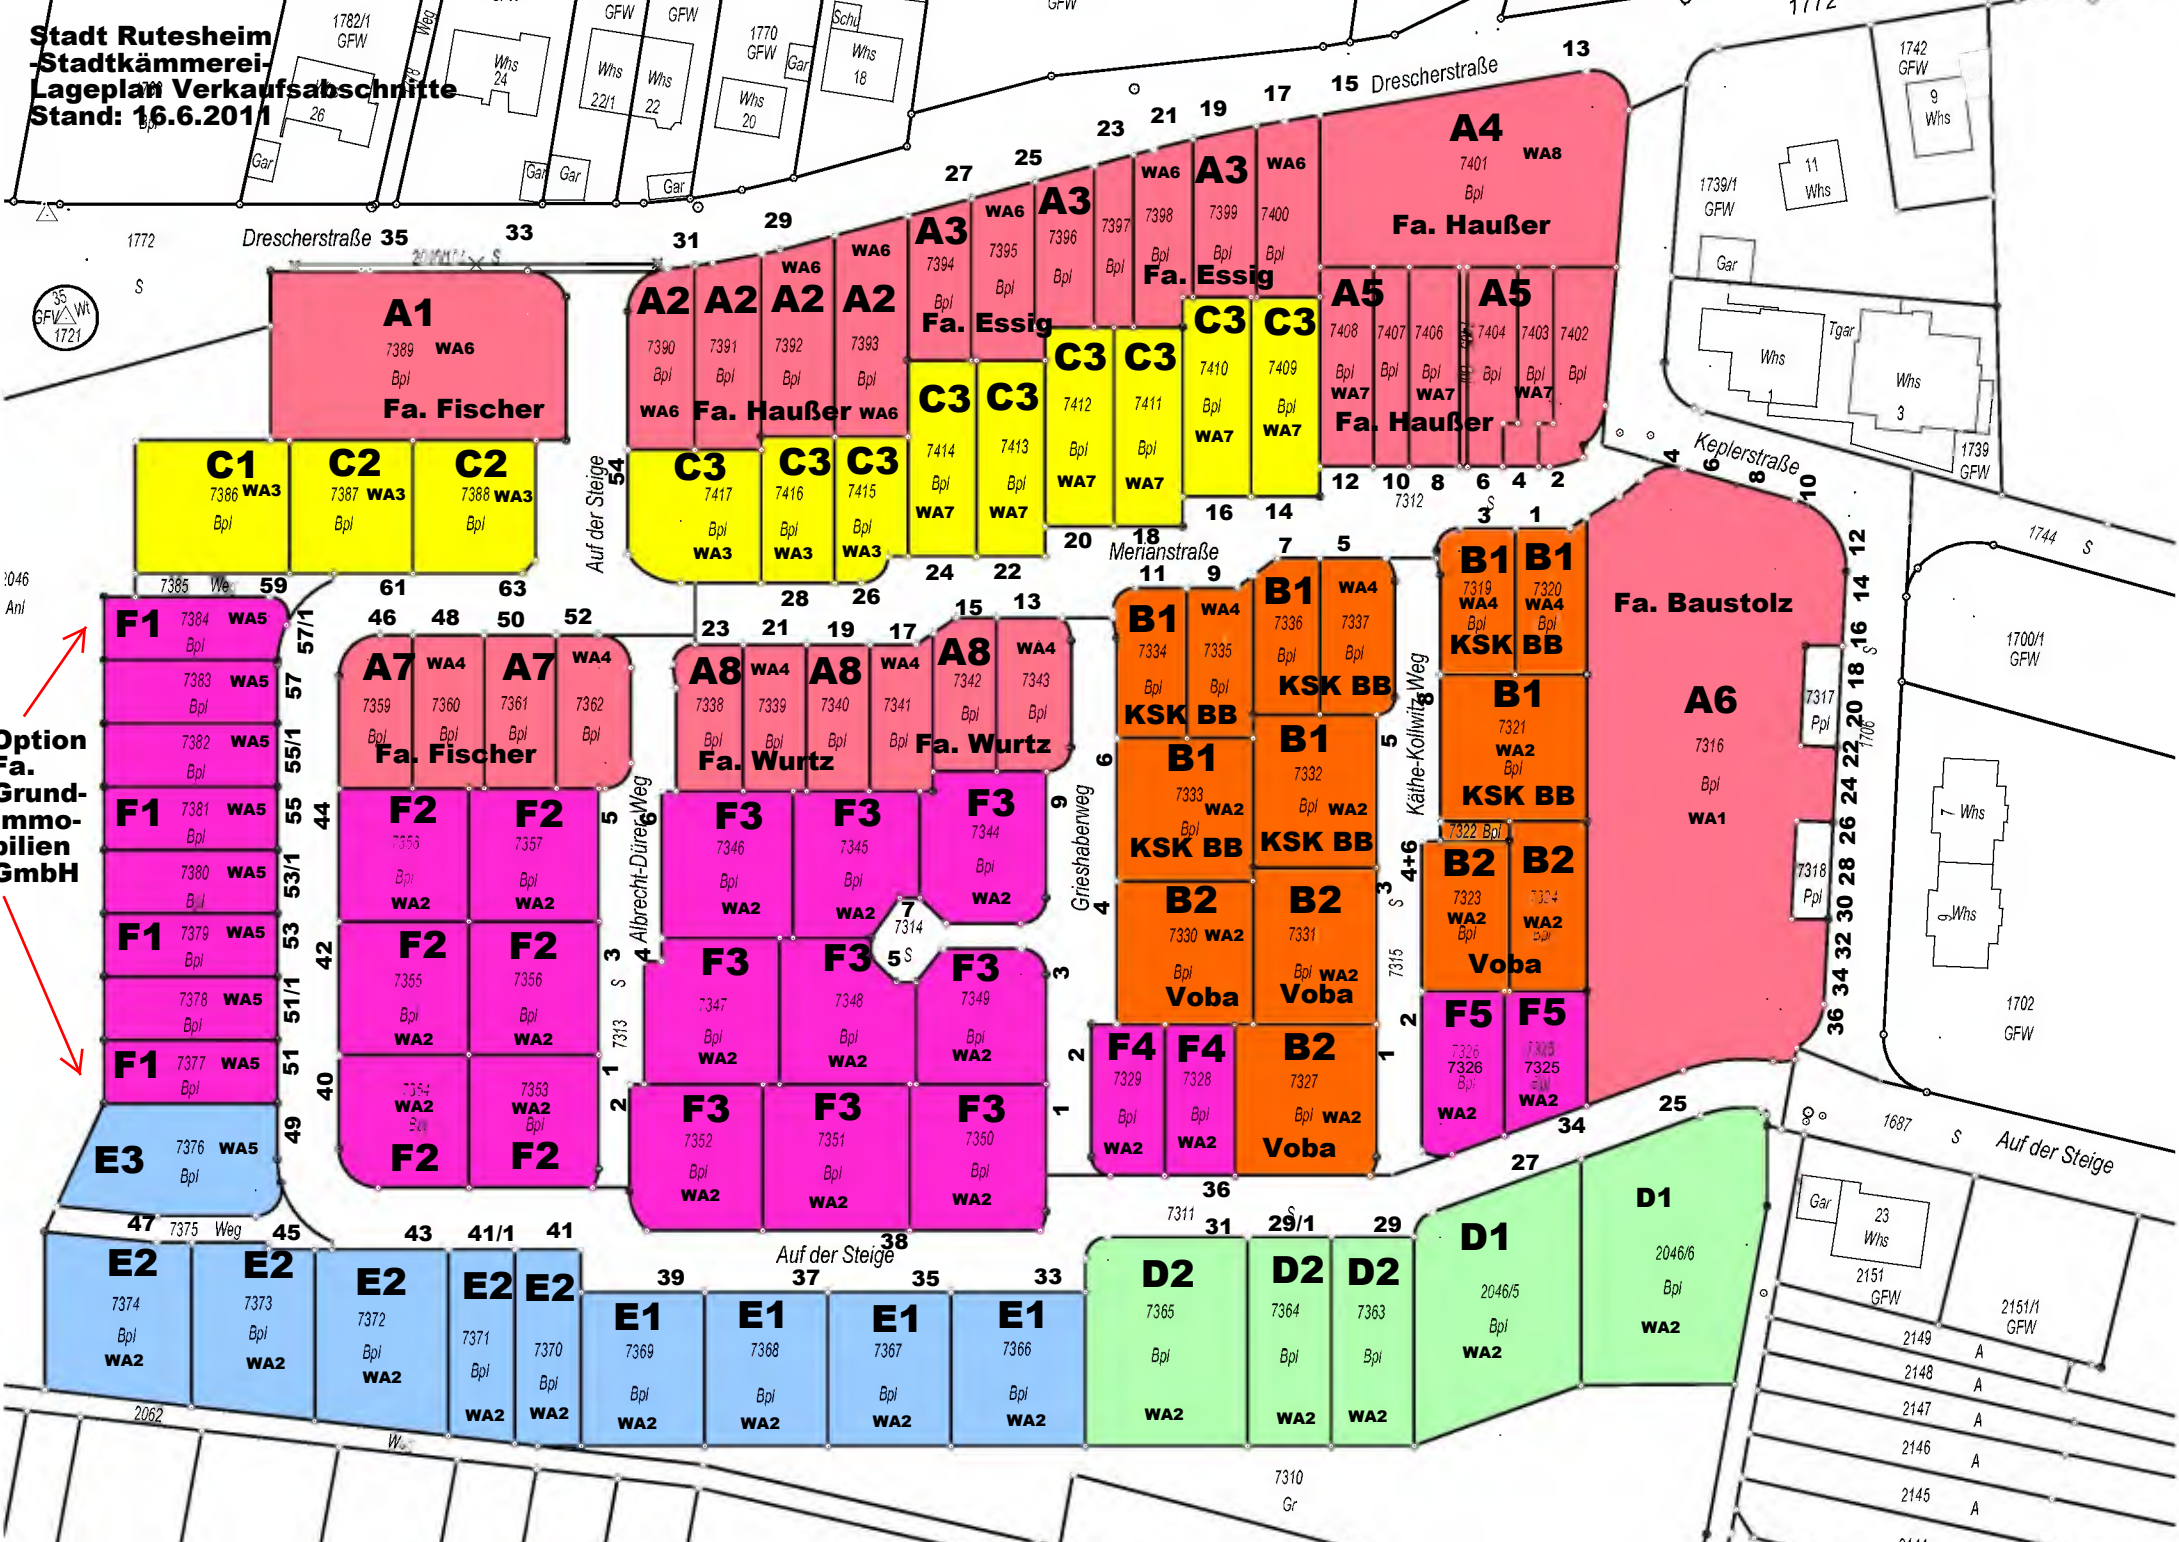

**Stadt Rutesheim
Stadtkämmerei
Lageplan Verkaufsabschnitte
Stand: 16.6.2011**

Option
Fa.
Grund-
Immo-
bilien
GmbH